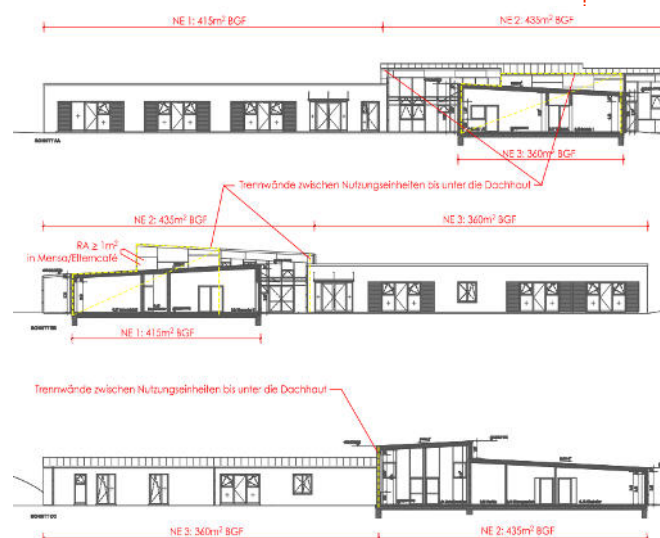

Neubau Kindertagesstätte

Brandschutzplanung und
Fachbauleitung

2017

Kieler Umland

BRANDSCHUTZ